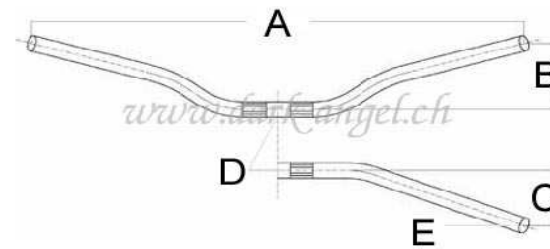

Lenker LSL Superbike 1, Alu

Abmessung A	Abmessung B	Abmessung C	Durchmesser D	Durchmesser E	Durchmesser Innen
760 mm	70 mm	150 mm	22,2 mm	22,2 mm	14 mm

Bestellnr. Rot	Bestellnr. Blau	Bestellnr. Gold	Bestellnr. Silber	Bestellnr. Titan	Bestellnr. Schwarz	Preis
LAL50401.R	LAL50401.B	LAL50401.G	LAL50401.Si	LAL50401.T	LAL50401.S	SFr. 79,00

Lenker LSL Superbike 2, Alu

Abmessung A	Abmessung B	Abmessung C	Durchmesser D	Durchmesser E	Durchmesser Innen
785 mm	90 mm	180 mm	22,2 mm	22,2 mm	14 mm

Bestellnr. Rot	Bestellnr. Blau	Bestellnr. Gold	Bestellnr. Silber	Bestellnr. Titan	Bestellnr. Schwarz	Preis
LAL50402.R	LAL50402.B	LAL50402.G	LAL50402.Si	LAL50402.T	LAL50402.S	SFr. 79,00

Lenker LSL Superbike flach

Abmessung A	Abmessung B	Abmessung C	Durchmesser D	Durchmesser E	Durchmesser Innen
740 mm	50 mm	140 mm	22,2 mm	22,2 mm	14 mm

Bestellnr. Rot	Bestellnr. Blau	Bestellnr. Gold	Bestellnr. Silber	Bestellnr. Titan	Bestellnr. Schwarz	Preis
LAL40403.R	LAL40403.B	LAL40403.G	LAL40403.Si	LAL40403.T	LAL40403.S	SFr. 79,00